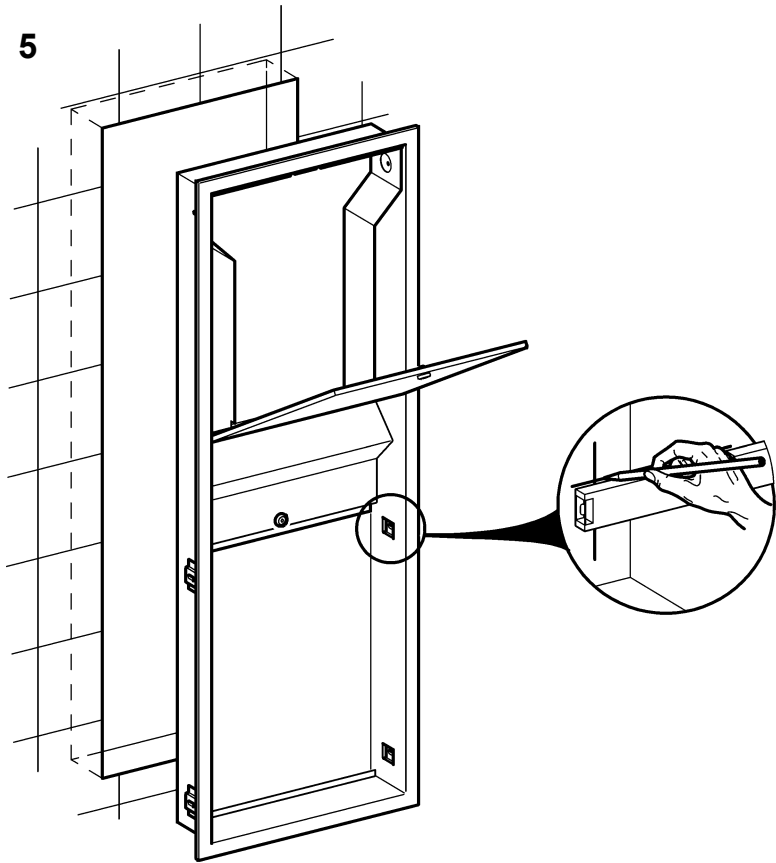

RODX602E

7612210067143
408 × 1145 × 169

UK Installation
FR Montage
DE Montage
ES Montaje
CZ Montáž

NL Montage
PL Montaż
SE Montering
HU Szerelés
FI Asennus

GR Συναρμολόγηση
IT Montaggio
RU Монтаж
RO Montaj