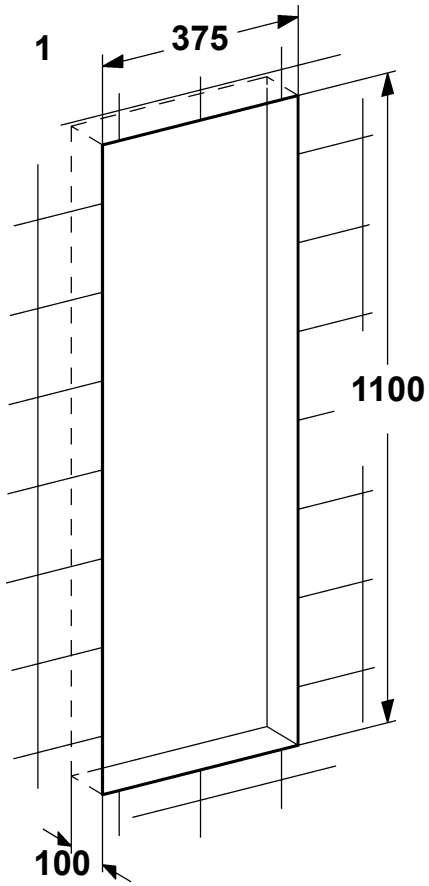

RODX602E

7612210067143
408 × 1145 × 169

UK Installation
FR Montage
DE Montage
ES Montaje
CZ Montáž

NL Montage
PL Montaż
SE Montering
HU Szerelés
FI Asennus

GR Συναρμολόγηση
IT Montaggio
RU Монтаж
RO Montaj