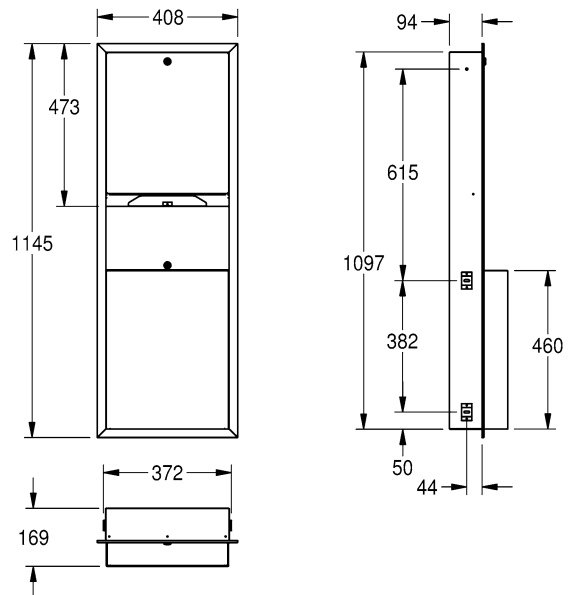

RODX602E

7612210067143
408 × 1145 × 169

UK Installation
FR Montage
DE Montage
ES Montaje
CZ Montáž

NL Montage
PL Montaż
SE Montering
HU Szerelés
FI Asennus

GR Συναρμολόγηση
IT Montaggio
RU Монтаж
RO Montaj