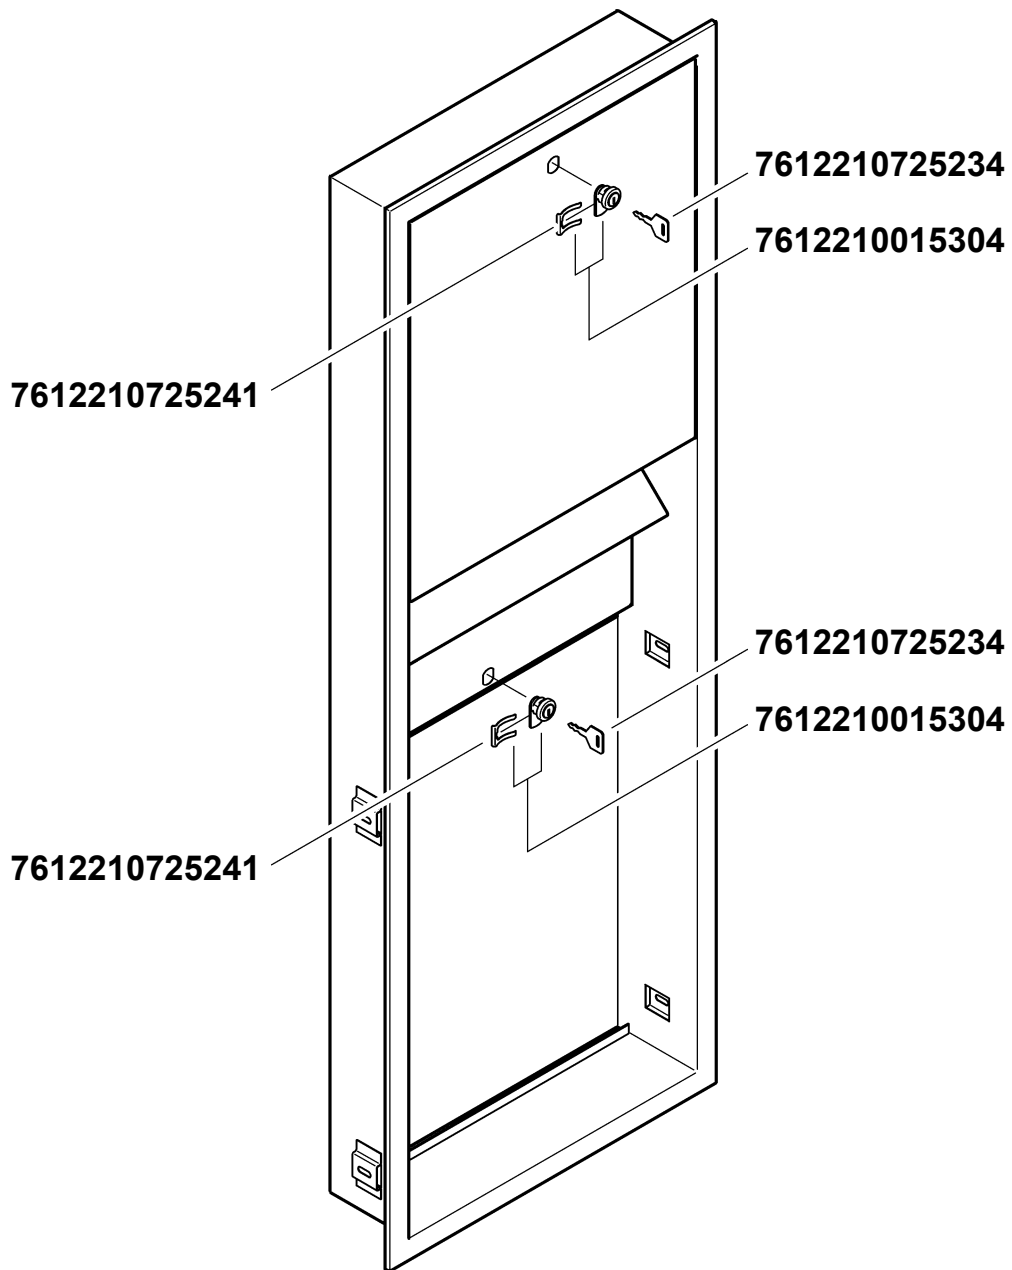

UK Replacement parts
FR Pièces de rechange
DE Ersatzteile
ES Piezas de recambio
CZ Náhradní díly

NL Reserveonderdelen
PL Części zamienne
SE Reservdelar
HU Pótalkatrészek
FI Varaosat

GR Ανταλλακτικά
IT Pezzi di ricambio
RU Запчасти
RO Piese de schimb