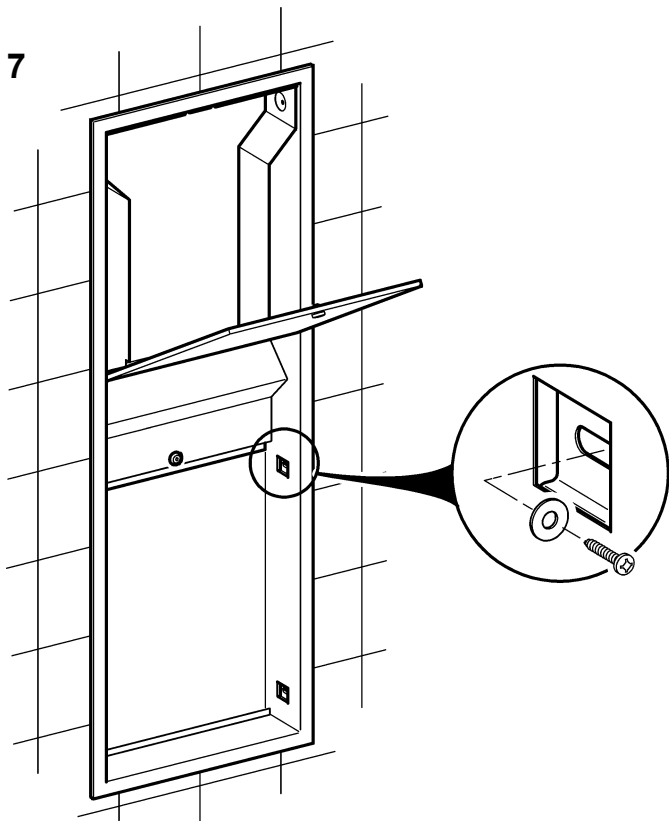

RODX602E

7612210067143
408 × 1145 × 169

UK Installation
FR Montage
DE Montage
ES Montaje
CZ Montáž

NL Montage
PL Montaż
SE Montering
HU Szerelés
FI Asennus

GR Συναρμολόγηση
IT Montaggio
RU Монтаж
RO Montaj