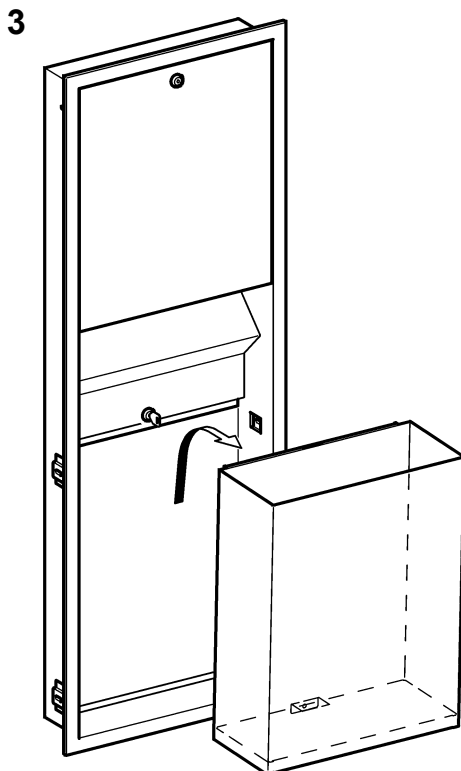

RODX602E

7612210067143
408 × 1145 × 169

UK Installation
FR Montage
DE Montage
ES Montaje
CZ Montáž

NL Montage
PL Montaż
SE Montering
HU Szerelés
FI Asennus

GR Συναρμολόγηση
IT Montaggio
RU Монтаж
RO Montaj