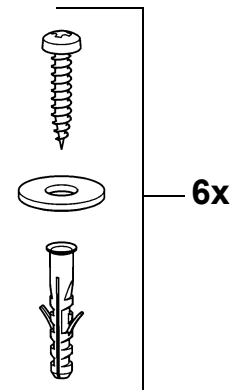

RODX602E

7612210067143
408 × 1145 × 169

UK Installation
FR Montage
DE Montage
ES Montaje
CZ Montáž

NL Montage
PL Montaż
SE Montering
HU Szerelés
FI Asennus

GR Συναρμολόγηση
IT Montaggio
RU Монтаж
RO Montaj