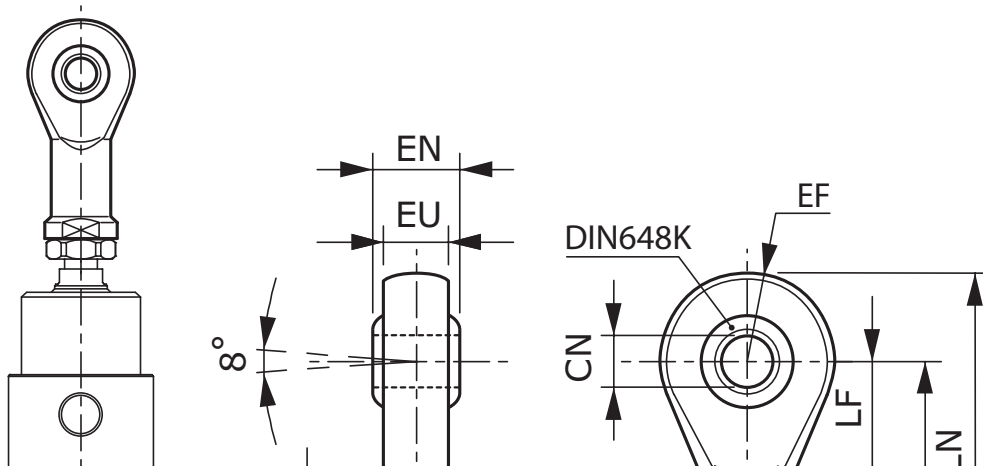

SFÆRISK LEDØJE - RUSTFRI STÅL

30/01-19 vers.2

VARENUMMER

Ø12/Ø16	U1901427
Ø20	U1902027
Ø25/Ø32	U1903027
Ø40	U1904027
Ø50/Ø63	U1905927
Ø80/Ø100	U1909027
Ø125	U1912527

Sfærisk ledøje i rustfrit stål, for cylinder Ø12 - Ø125, DIN/ISO 8139.

MÅLESKEMA (MM)

Cyl.Ø	AX*	CH	CN*	EF*	EN*	EU	KK*	KN	KV	LF*	LN	kg
12/16	12	30	Ø6	10	9	6,75	M6	13	11	11	40	0,020
20	16	36	Ø8	12	12	9,00	M8	16	14	13	48	0,045
25/32	20	43	Ø10	14	14	10,50	M10x1,25	19	17	15	57	0,061
40	22	50	Ø12	16	16	12,00	M12x1,25	22	19	17	66	0,092
50/63	28	64	Ø16	21	21	15,00	M16x1,50	27	22	22	85	0,179
80/100	33	77	Ø20	25	25	18,00	M20x1,50	34	30	26	102	0,330
125	51	110	Ø30	35	37	25,00	M27x2,00	50	41	36	145	1,166