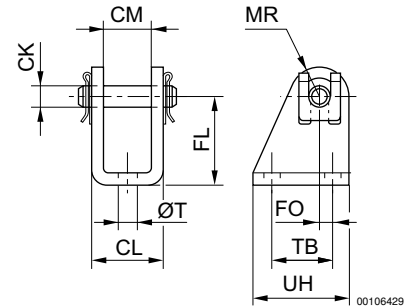

Clevis mounting, Series AB3

00105159

Scope of delivery: clevis mounting incl. pivot pins

00106429

Part No.	Piston Ø	CM	Ø CK	CL	FL	FO	MR	Ø T	TB	UH	Note
1827001447	8, 10	8,1	4	13,1	24	1,5	5	4,5	12,5	20	1) 3)
1827001446	12, 16	12,1	6	18,1	27	2,0	7	5,5	15	25	1) 3)
1827001445	20, 25	16,1	8	24,1	30	4,0	10	6,6	20	32	1) 3)
3323410000	8, 10	8	4	13	24	1,5	5	4,5	12	20	2)
3323416000	12, 16	12	6	18	27	2,0	7	5,5	17	27	2)
3323420000	20, 25	16	8	24	30	4,0	10	6,6	22	34	2)
3323432000	32	26	10	36	32	6,0	12	6,6	24	36	2)